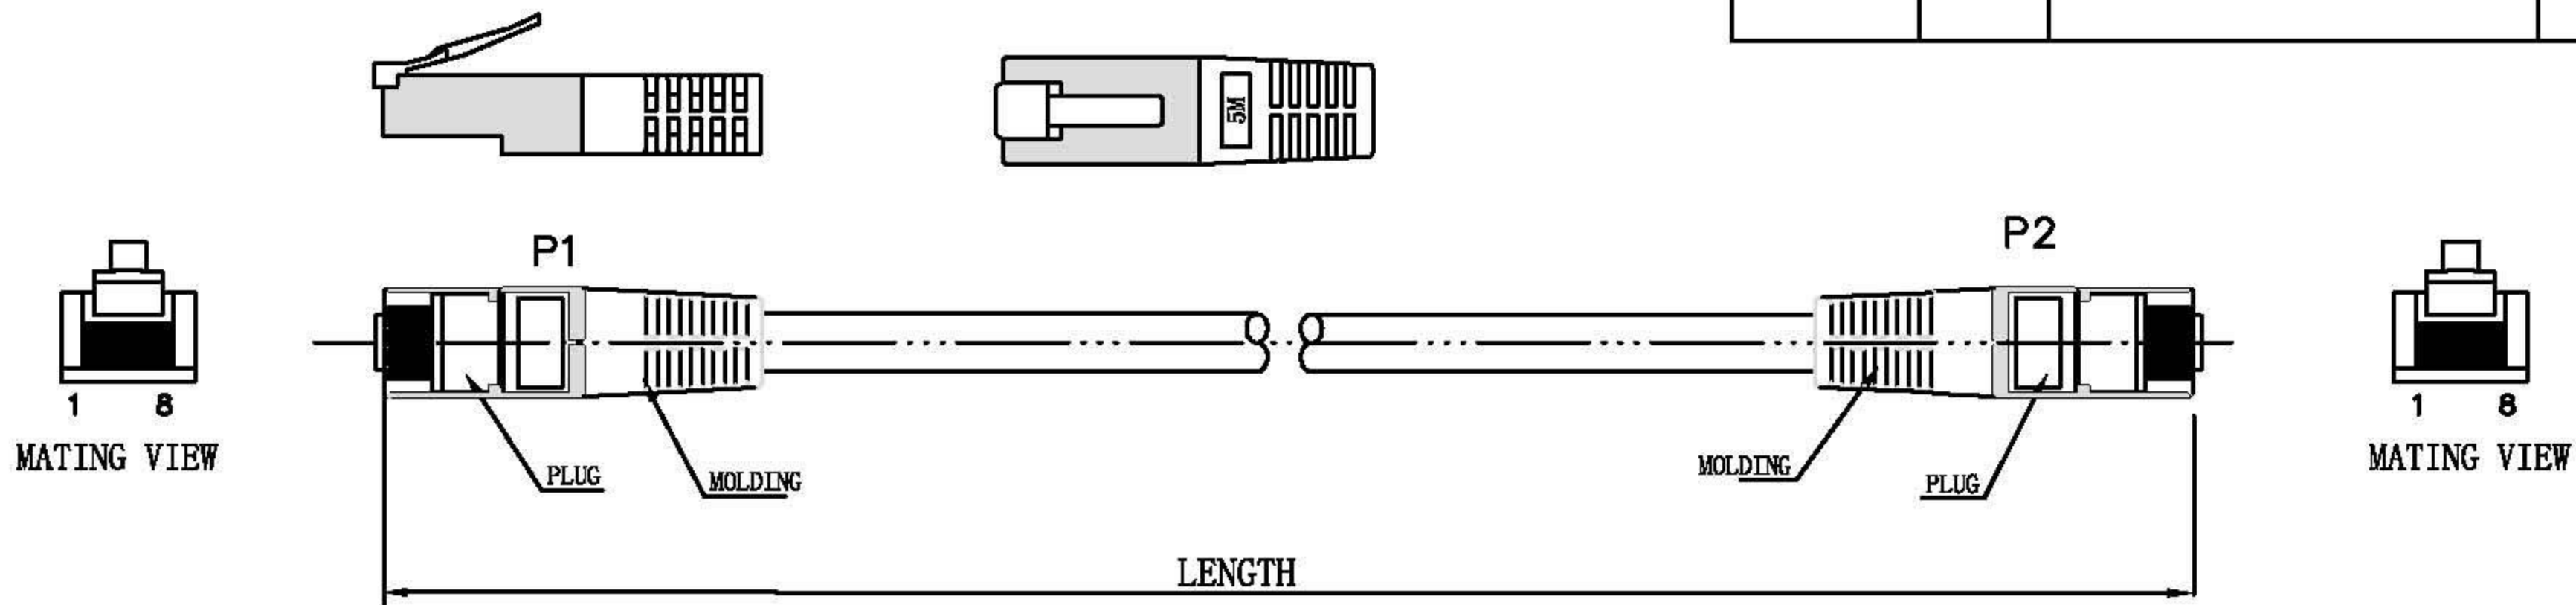

Datenblatt - Fiche technique - Data sheet

21.15.0105

ROLINE FTP-Patchkabel konf. Kat. 5e, grau, 5,0 m

Cordon ROLINE Cat.5e FTP, gris, 5,0 m

ROLINE FTP Patch Cord Cat.5e, grey, 5.0 m

RoHS COMPLIANT

DATE	REV.	REVISION	DRAFTING	CHECKED
	A/0			

Marking: roline FTP CAT.5E PATCH ISO/IEC 11801 & EN 50288 ▲ 26AWGX4P TYPE CMX(UL) c(UL) CMH E164469-F3 (FP0570)

orange 2 white/orange	green 3 white/green
blue 1 white/blue	brown 4 white/brown

PA/R	PINOUT		
	P1 (T568B)	WIRE	P2 (T568B)
1	1	WHT/ORG	1
	2	ORG	2
2	3	WHT/GRN	3
	6	GRN	6
3	4	BLU	4
	5	WHT/BLU	5
4	7	WHT/BRN	7
	8	BRN	8