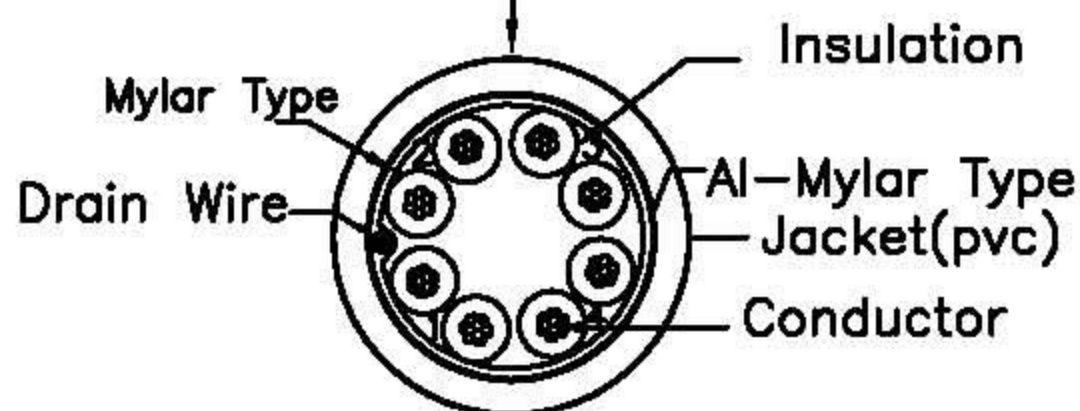

Datenblatt - Fiche technique - Data sheet

21.15.0105

ROLINE FTP-Patchkabel konf. Kat. 5e, grau, 5,0 m

Cordon ROLINE Cat.5e FTP, gris, 5,0 m

ROLINE FTP Patch Cord Cat.5e, grey, 5.0 m

RoHS COMPLIANT

DATE	REV.	REVISION	DRAFTING	CHECKED
	A/0			

Marking: roline FTP CAT.5E PATCH ISO/IEC 11801 & EN 50288 ▲ 26AWGX4P TYPE CMX(UL) c(UL) CMH E164469-F3 (FP0570)

orange 2 white/orange	green 3 white/green
blue 1 white/blue	brown 4 white/brown

PA/R	PINOUT		
	P1 (T568B)	WIRE	P2 (T568B)
1	1	WHT/ORG	1
	2	ORG	2
2	3	WHT/GRN	3
	6	GRN	6
3	4	BLU	4
	5	WHT/BLU	5
4	7	WHT/BRN	7
	8	BRN	8